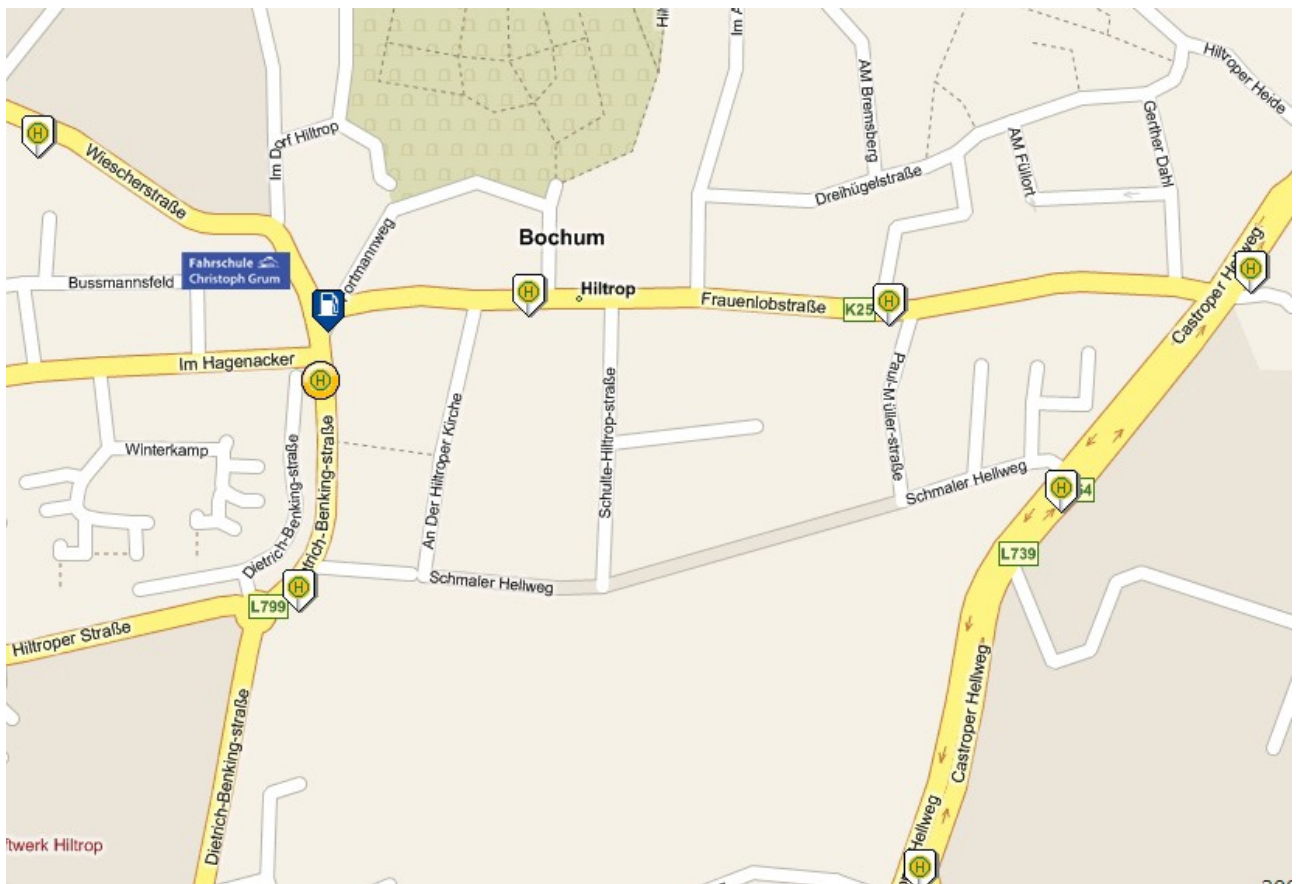

Wo findest Du uns?

Du findest uns in **Bochum-Hiltrop** an der **Wiescherstr. 3**, direkt am **Hiltroper Dorfplatz**, gegenüber der Total Tankstelle. Egal ob aus Hiltrop, Gerthe, Riemke, Grumme oder Herne – alle Wege führen nach Grum.

Fahrschule Christoph Grum
Wiescherstr. 3
44805 Bochum

Mögliche Busverbindungen / Haltestelle: Hiltrop Kirche

- Buslinie 353 Richtung: Sundern oder Castrop-Rauxel Münsterplatz
- Buslinie 333 Richtung: Hiltrop Kirche
- Buslinie 367 Richtung: Hiltrop Kirche
- Buslinie 364 Richtung: Hiltrop Kirche